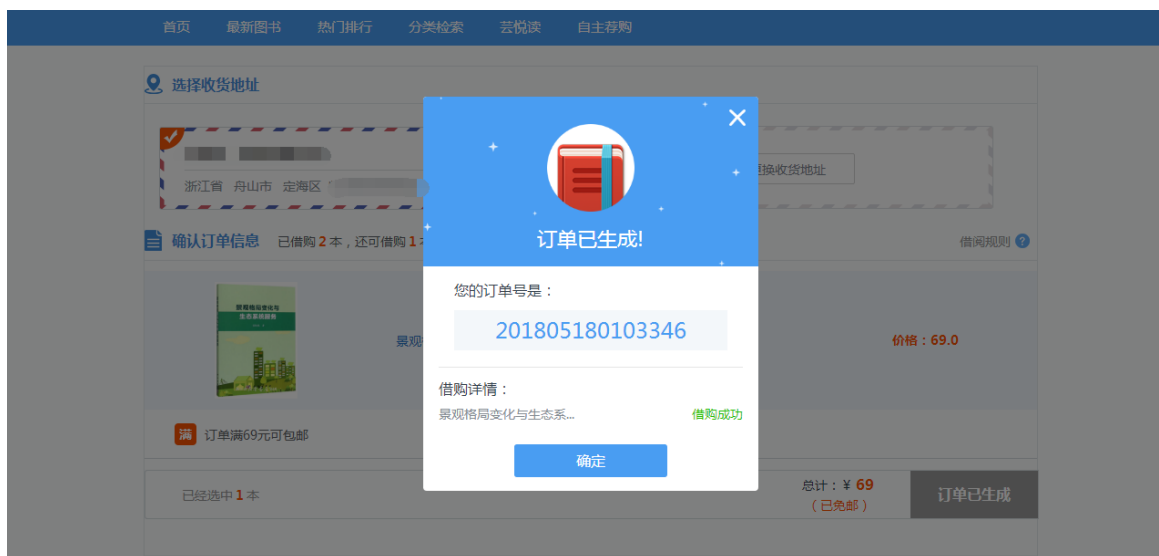

3) 完成借购

4. 确认收货

1. 快递到货后，请到个人中心我的芸悦读-我的借购中确认收货。
2. 若 10 天不确认收货，则自动签收至个人帐户，读者需承担之后相关的丢失损坏等借阅赔偿；