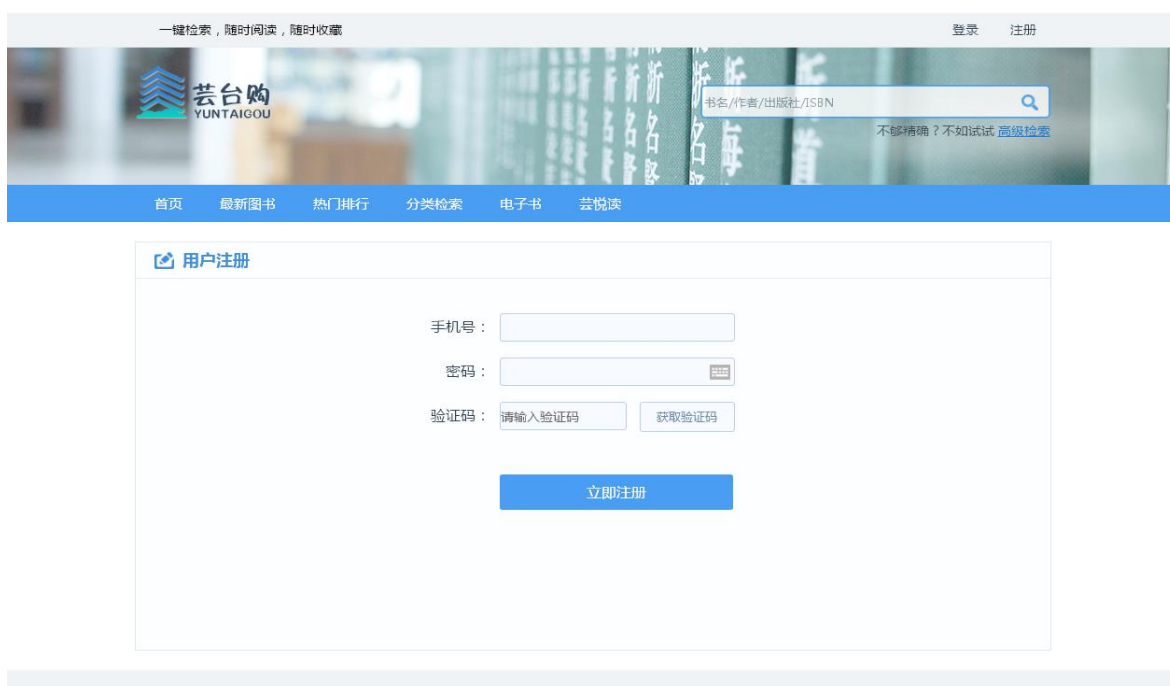

芸悦读平台注册使用流程

目录

一、 PC 端.....	2
1. 登录平台.....	2
2. 注册开通.....	2
3. 选书下单.....	3
4. 确认收货.....	4
5. 书籍归还.....	5
二、 微信端.....	6
1. 登陆浙江海洋大学图书馆微信公众号平台或者扫码进入“芸悦读”首页.....	6
2. 注册开通.....	7
3. 选书下单.....	8
4. 确认收货.....	9
5. 书籍归还.....	10

一、PC 端

1. 登录平台

<http://www.yuntaigo.com/zjhou.html>

2. 注册开通

1) 点击右上角“注册”按钮，

2) 点击右上角个人信息中的“我的信息”完成一卡通绑定。

芸台购 YUNTAIGO

王春秀 返回首页 退出