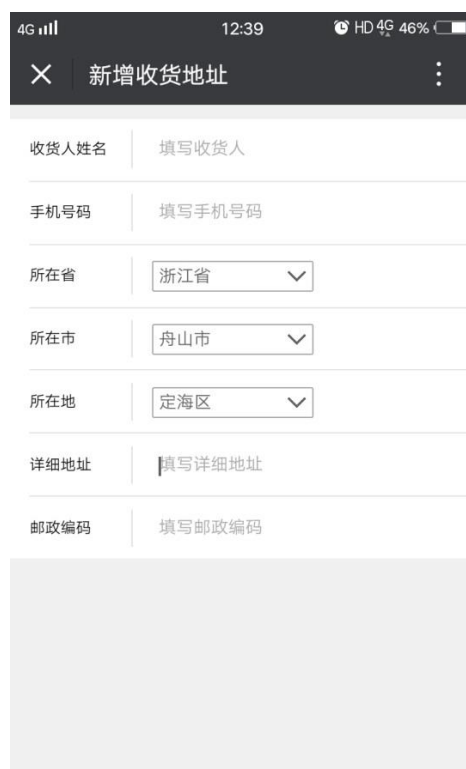

3. 选书下单

1) 挑选图书

2) 选择收货地址