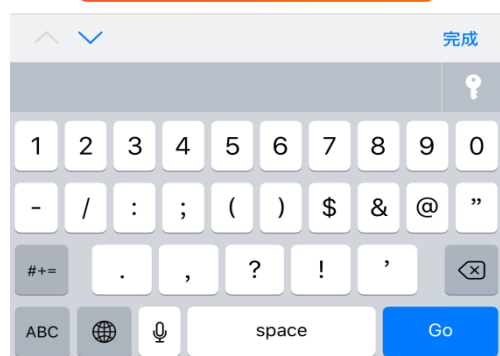

二、微信端

1. 登陆浙江海洋大学图书馆微信公众号平台或者扫码进入“芸悦读”首页

1) 微信公众平台

2) 芸悦读二维码

2. 注册开通

初次使用需手机号注册。注册后选择“绑定成员馆”——“浙江海洋大学图书馆”，输入账号和密码（**认证账号为一卡通学/工号，认证密码为借书证密码**）。

温馨提示：登录账号密码为注册时所用手机号和密码

3. 选书下单